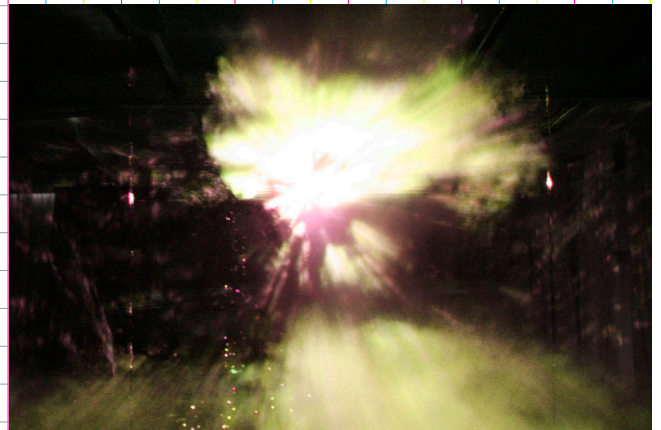

Ludwig

Artiste toulousain installé en Chine, travaille sur le climat dans tout ce qu'il implique de sensations. S'inspirant de ses voyages à travers l'Asie, il propose au visiteur d'explorer les variations climatiques en faisant appel à chacun de ses sens.

www.espace-ludwig.net

3, Place du Capitole.

Entrée libre du mardi au samedi de 11h00 à 19h30 et les premiers dimanches du mois de 15h00 à 19h30. Vernissage mardi 6 juillet à 18h en présence de l'artiste.

www.caisseepargne-art-contemporain.fr - blog : www.lesfeesetlecreuil.org

Contact Presse :

Anouk Déqué Communication – Dominique Arnaud – 05 61 55 55 65 – d.arnaud@adeque.com